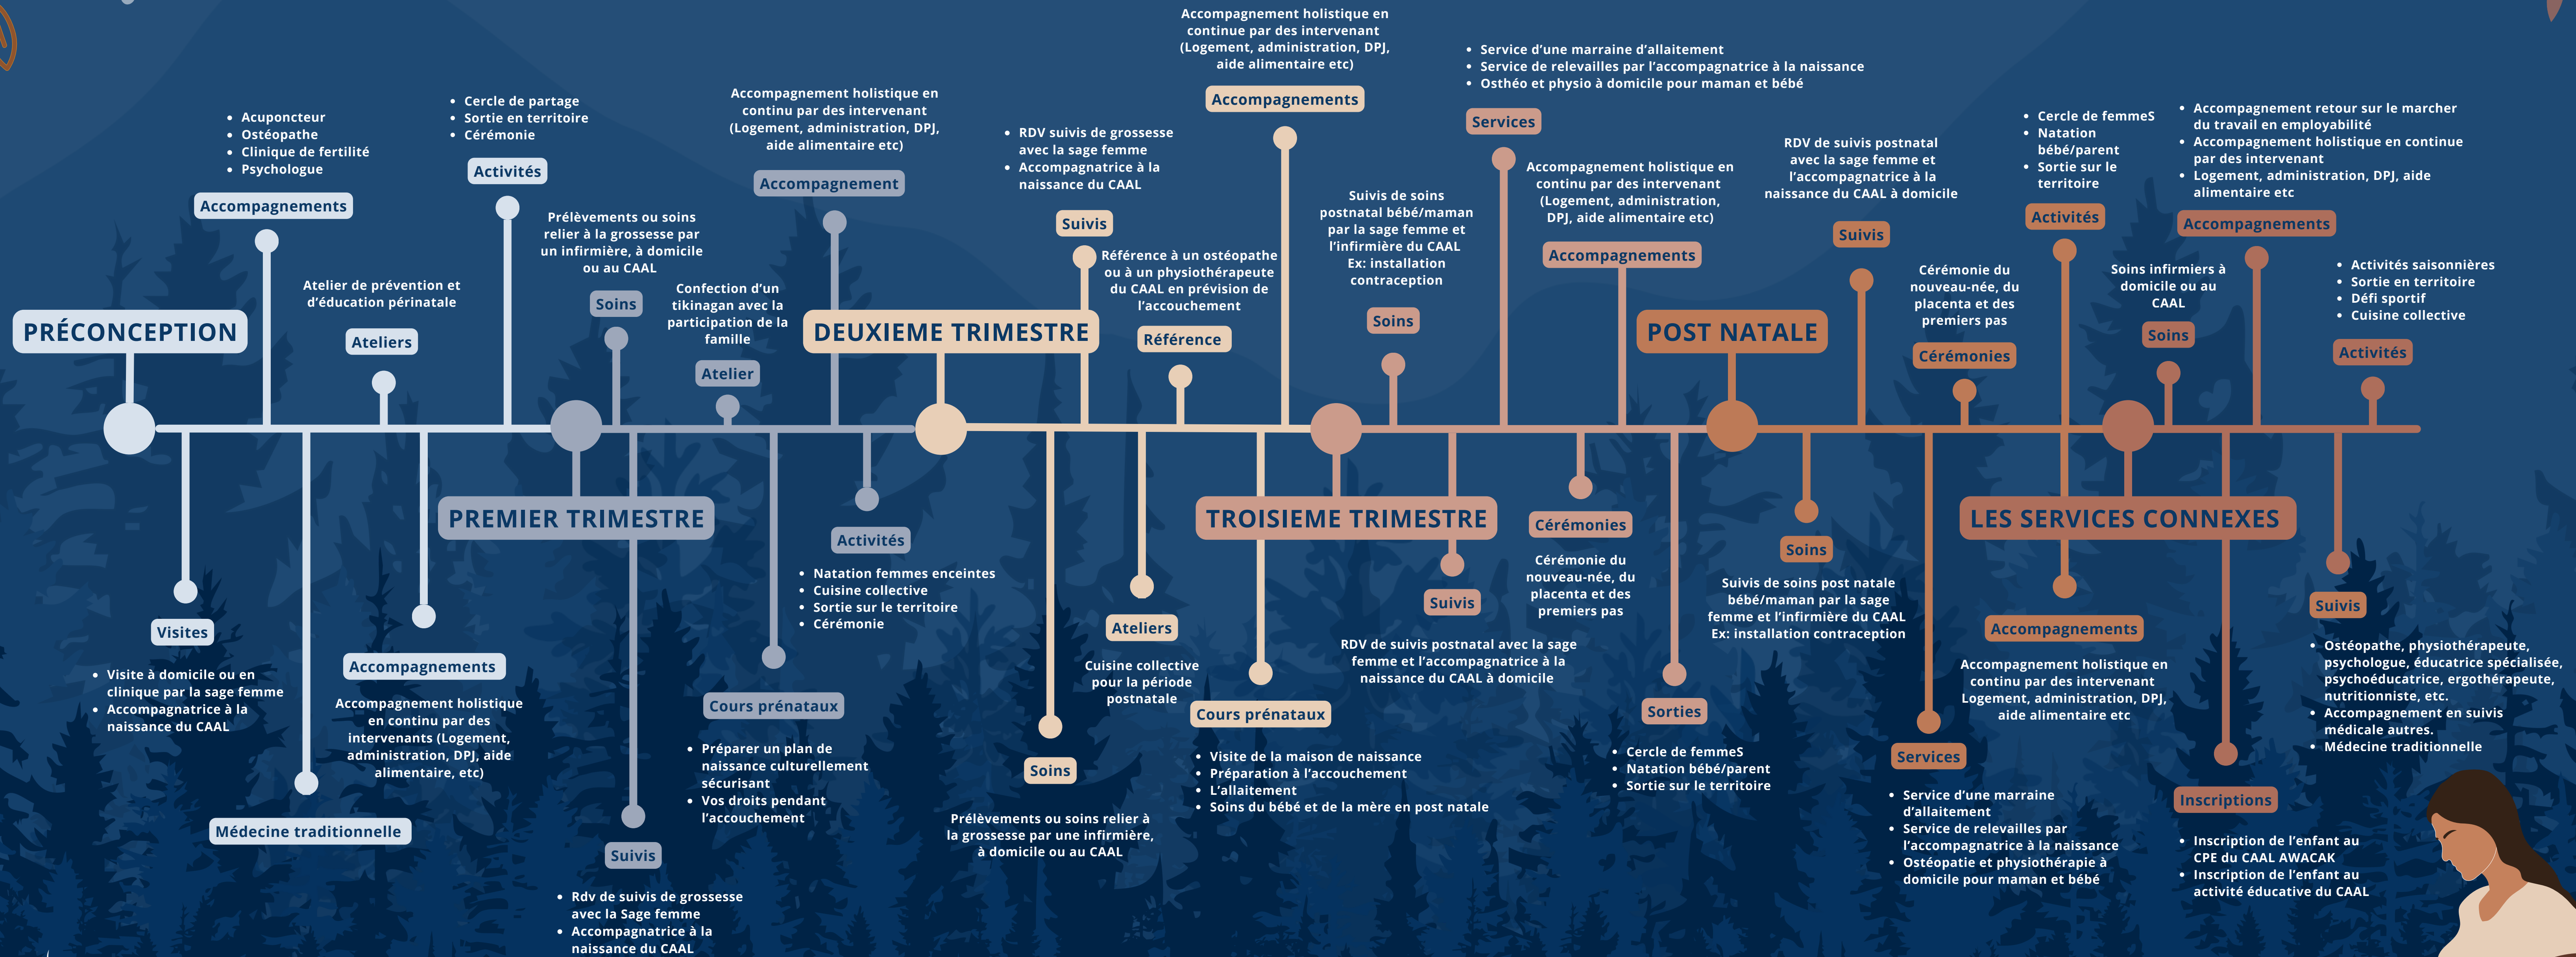

PARCOURS MIROKIWIN

Un service périnatal faite par et pour des femmes autochtones

Centre d'amitié autochtone de Lanaudière